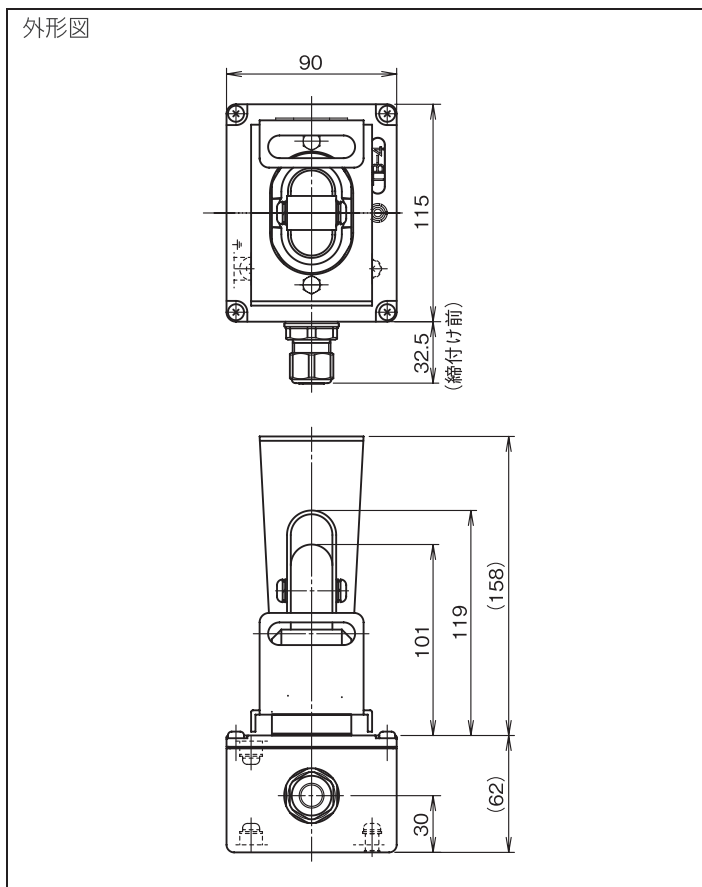

TB4-N11-SFM
TB4-N11-SFM-L1