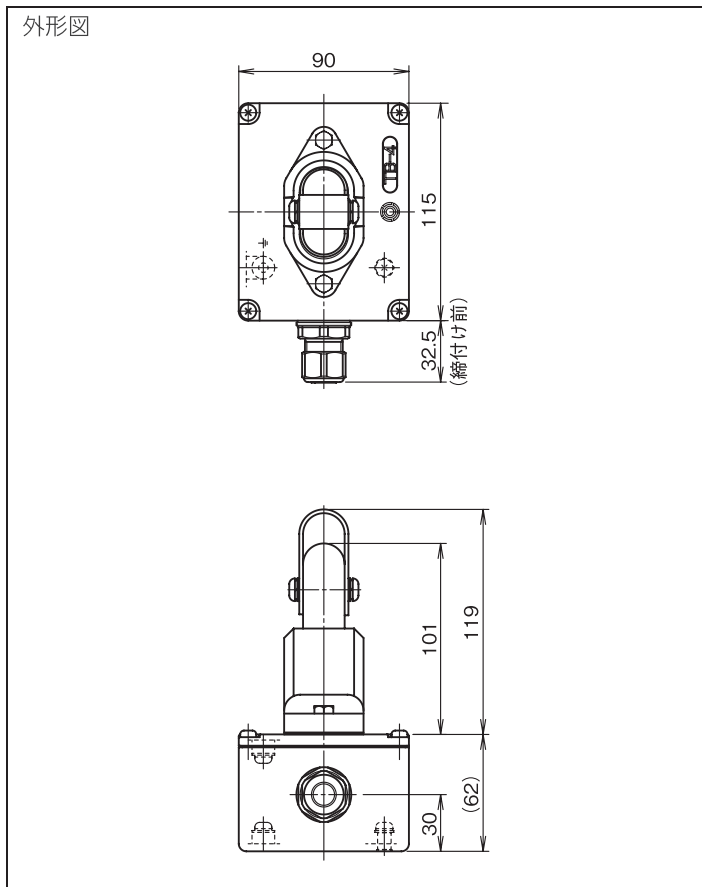

NSP-11シリーズ

フロントタイプ

TB4-N11-SFM

ボックス塗装色
5Y7/1

質量
820g

構成

- ボックス TB-4
- ソケット NSP-11F
- プラグ NSP-11M
- コンネ AYS-9~11

SPT-11
シリーズ
(1回路)

NSP-11
シリーズ

NSP-4
シリーズ

SPT-22
シリーズ
(2回路)

TB4-N11-SFM-L1

■ ロッキング金具付

ボックス塗装色
5Y7/1

質量
1110g

構成