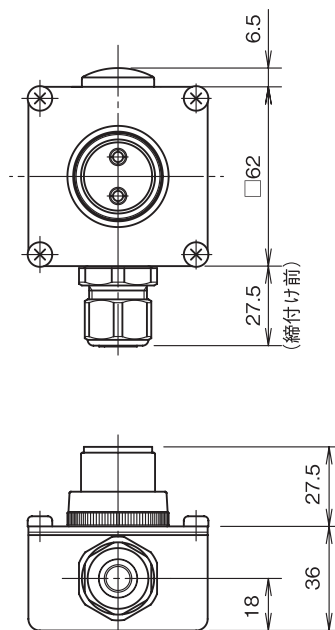

SPT-11
シリーズ
(1回路)

NSP-11
シリーズ

NSP-4
シリーズ

SPT-22
シリーズ
(2回路)

GANG-LA-2SFM
GANG-LA-2SFM-2L3

GANG-NLA-2SFM
GANG-NLA-2SFM-2L3

GANG-NS-2SFM
GANG-NS-2SFM-2L3

LS2-2SFM
LS2-SF

TB4-SFM
TB6-2SFM

TB4-SFM-L3
TB6-2SFM-1L3

TB4-SF
TB6-2SF