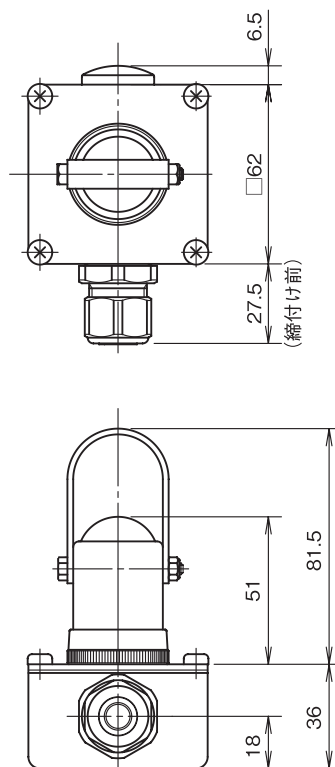

## LS2-SFM

ボックス塗装色  
2.5P6/4 (蓋除く)

質量  
380g

### 構成

- ボックス LS-2
- ソケット SPT-11F
- プラグ SPT-11M
- コンネ LAYS-5~8
- ブッシング BC-16

外形図