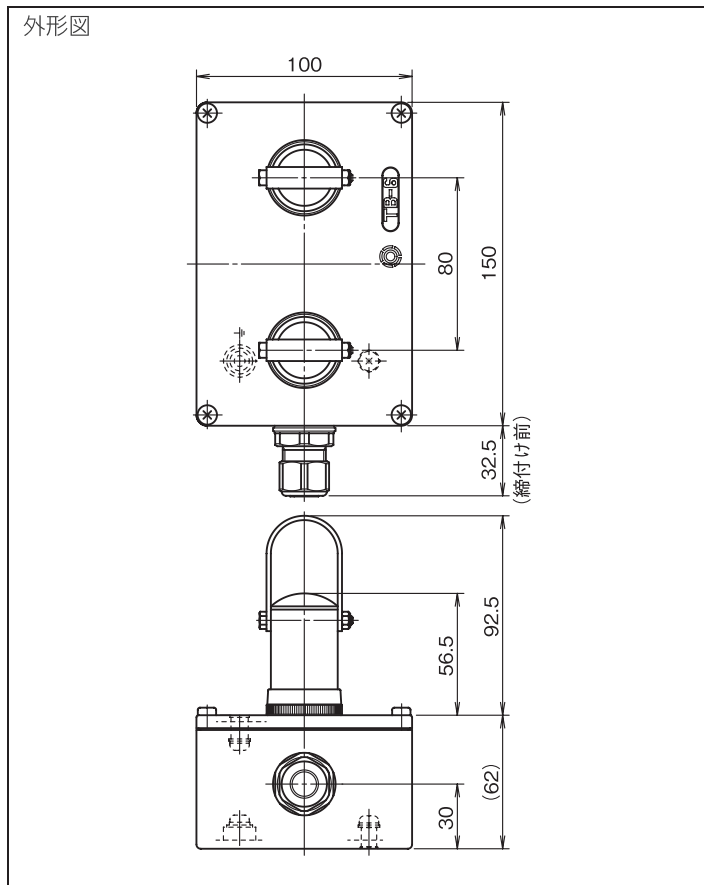

SPT-22シリーズ (2回路)

フロントタイプ

TB4-DFM

ボックス塗装色
5Y7/1

質量
740g

構成

- ボックス TB-4
- ソケット SPT-22F
- プラグ SPT-22M
- コンネ AYS-9~11

外形図

TB6-2DFM

ボックス塗装色
5Y7/1

質量
1140g

構成

- ボックス TB-6
- ソケット SPT-22F (2個)
- プラグ SPT-22M (2個)
- コンネ AYS-9~11

外形図

SPT-11
シリーズ
(1回路)

NSP-11
シリーズ