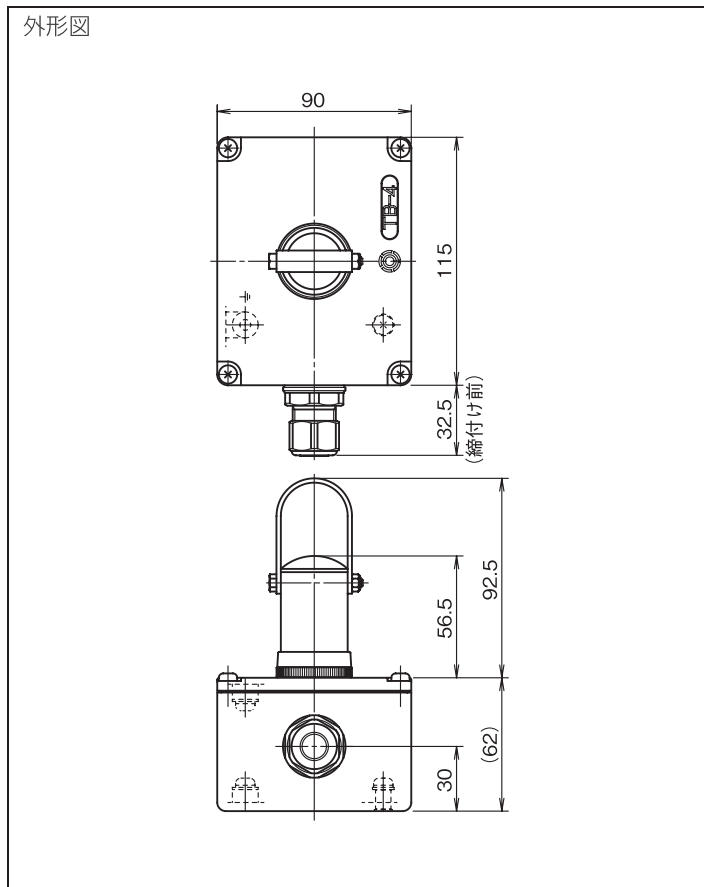

SPT-22シリーズ (2回路)

フロントタイプ

TB4-DFM

ボックス塗装色
5Y7/1

質量
740g

構成

- ボックス TB-4
- ソケット SPT-22F
- プラグ SPT-22M
- コンネ AYS-9~11

外形図

TB6-2DFM

ボックス塗装色
5Y7/1

質量
1140g

構成

- ボックス TB-6
- ソケット SPT-22F (2個)
- プラグ SPT-22M (2個)
- コンネ AYS-9~11

外形図

SPT-11
シリーズ
(1回路)

NSP-11
シリーズ